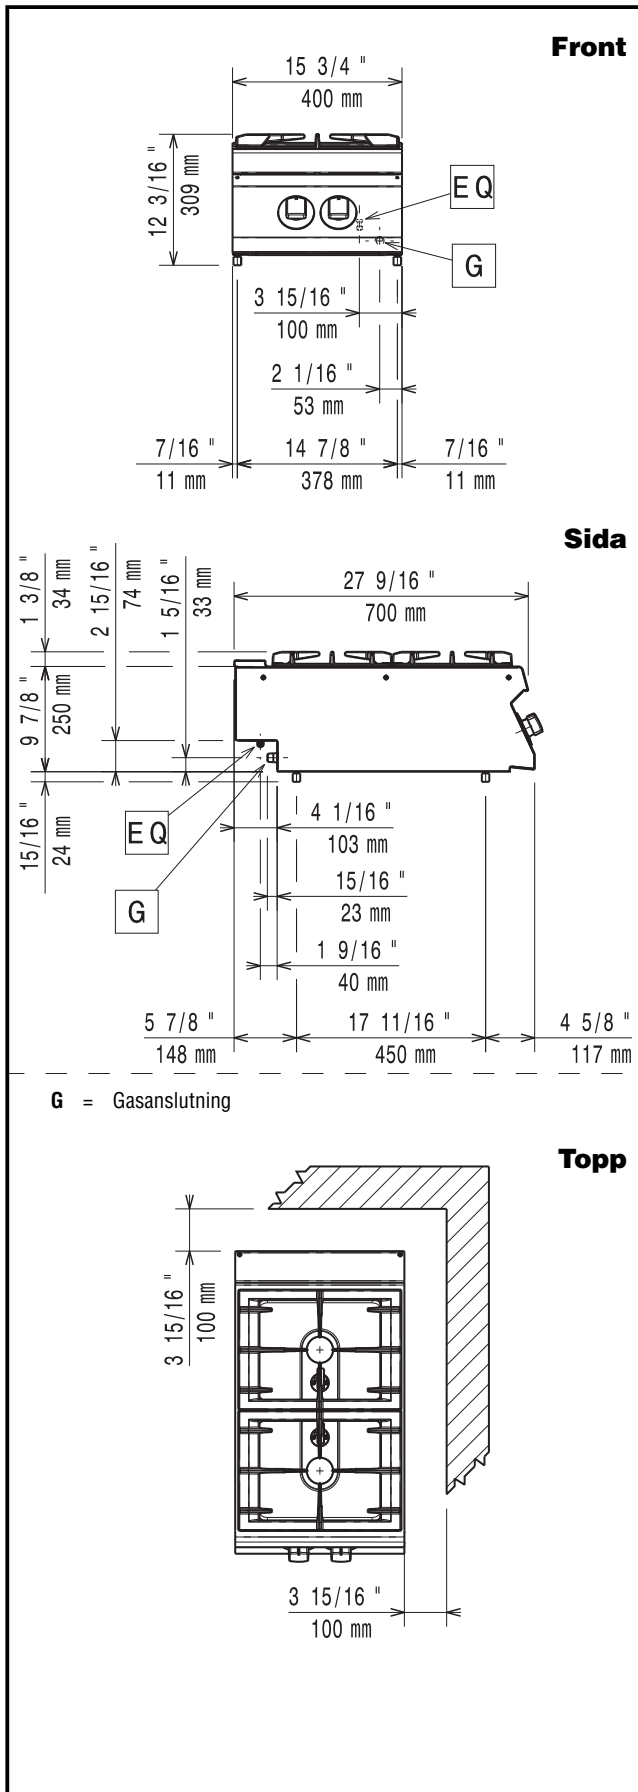

Gas

Gas, effekt:

372000 (Z7GCGD2C00)

11 kW

Standardgasleverans

Natural Gas

Gastyp alternativ:

LPG; Naturgas; Stadsgas

Gasintag:

1/2"

Installation

Om maskinen installeras bredvid eller mot en möbel, vägg eller dylikt som är känslig för höga temperaturer, bör ett säkerhetsavstånd på 150 mm lämnas eller någon form av värmeisolering upprättas.

Viktig information

Effekt främre brännare:

5.5 - kW

Effekt bakre brännare

5.5 - 0 kW

Bakre brännare mått - mm

Ø 60

Främre brännare mått - mm

Ø 60

Nettovikt:

ISO 9001; ISO 14001 kg

Fraktvikt:

29 kg

Frakthöjd:

530 mm

Fraktbredd:

460 mm

Fraktdjup:

820 mm

Fraktvolym:

0.2 m³

[NOT TRANSLATED]

N7CG